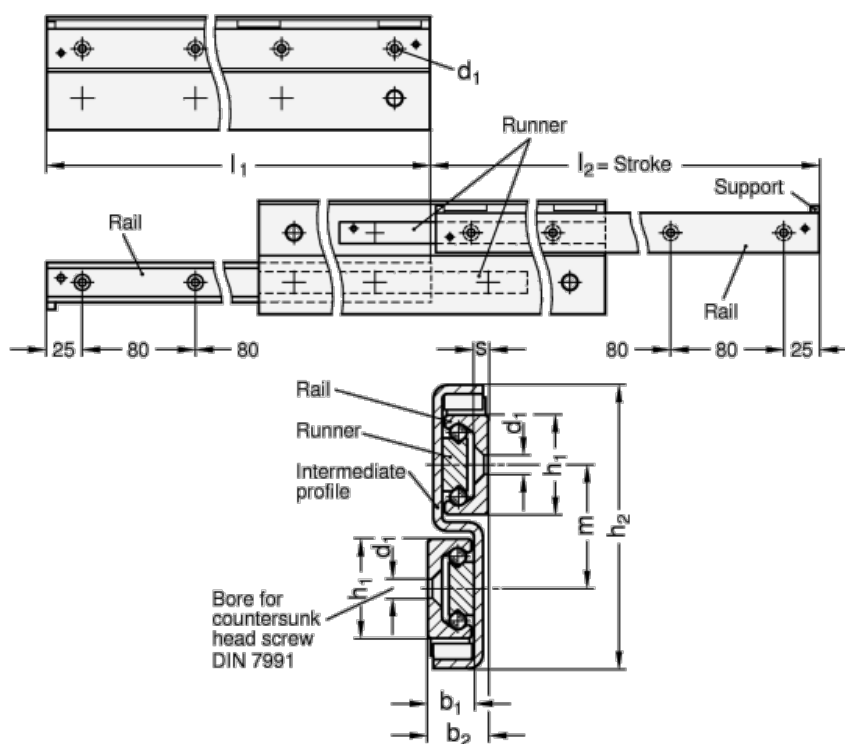

Varenummer: 202406431490E

Beskrivelse: E+G udtræksskinne GN 2406-43-1490-E

## Mål

$b_1 = 21$

$b_2 = 28$

$d_1 = 8.5$

$h_1 = 43$

$h_2 = 117$

$L_1 = 1490 - 1516$

$m = 52$

$s = 4.5$

Vægt i (g) = 21750